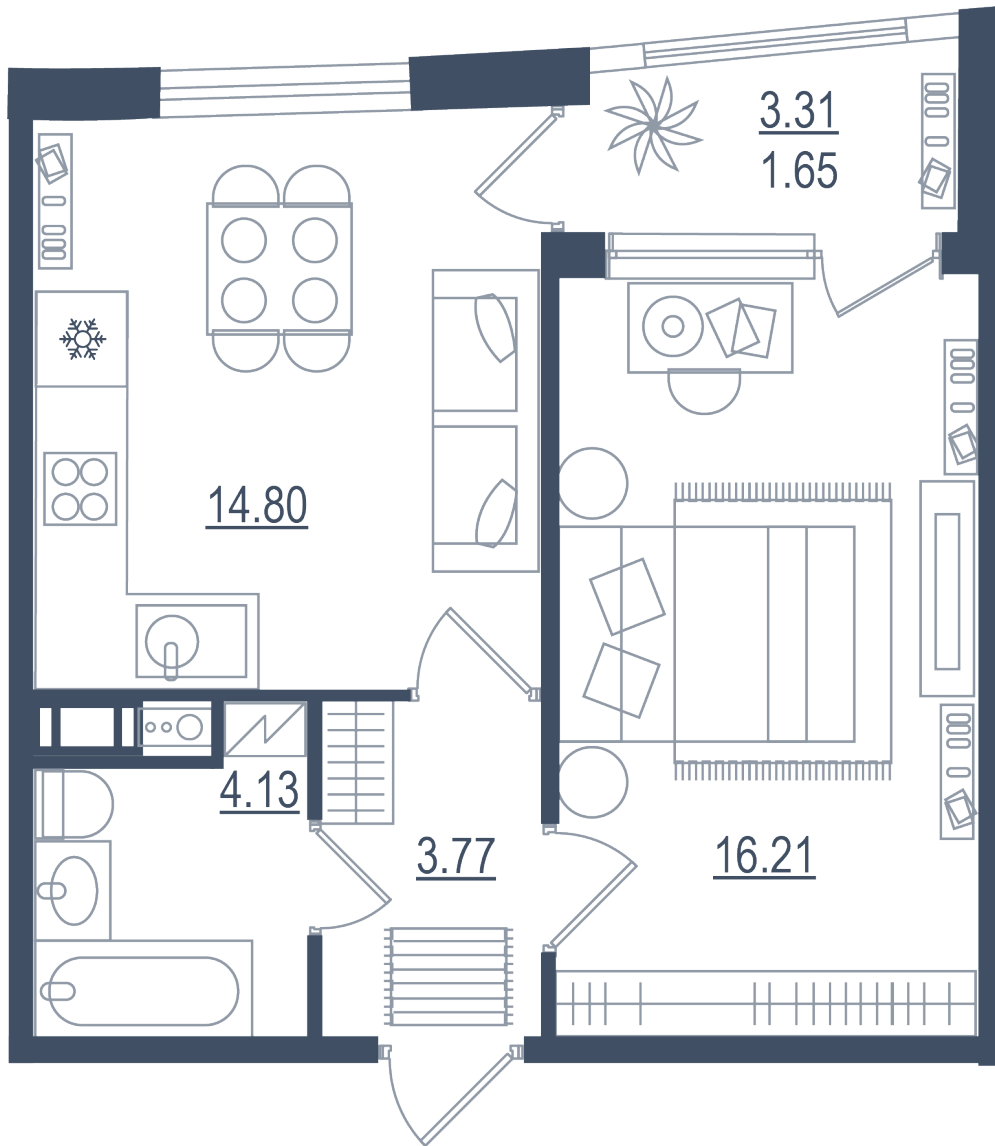

МИР ВНУТРИ
э.квартал

Центральный офис продаж

Санкт-Петербург, 17-я линия
Васильевского острова, д. 22

+7 (812) 711-11-11

callcenter@edevelopment.ru

mir-vnutri.ru

Тип 1-1

1 комната

Расположение

13.1 сек., 6 эт.

Общая площадь

40.56 м²

Стоимость

10 545 600 ₽