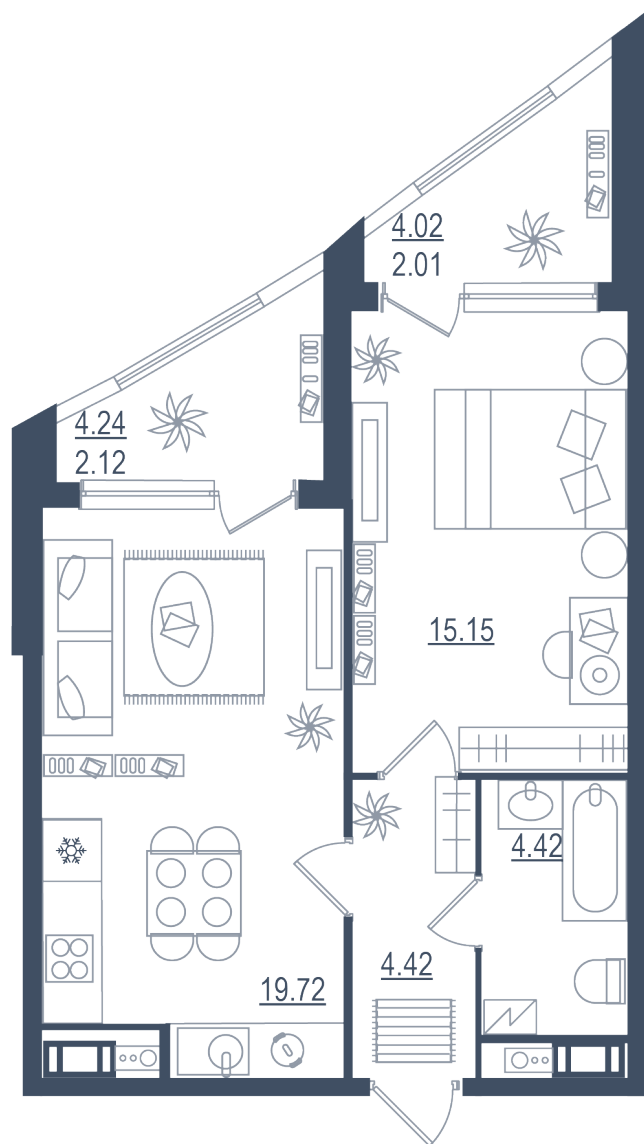

МИР ВНУТРИ
э.квартал

Центральный офис продаж

Санкт-Петербург, 17-я линия
Васильевского острова, д. 22

+7 (812) 711-11-11
callcenter@edevelopment.ru
mir-vnutri.ru

Тип 2-5

2 комнаты
(евро)

Расположение

13.2 сек., 6 эт.

Общая площадь

47.84 м²

Стоимость

12 438 400 ₽